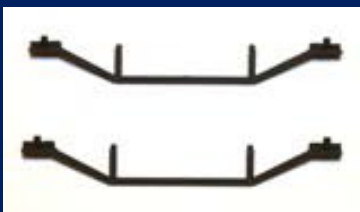

Ref: 10006 - Reforço do chassi PRETO (2 UNID)