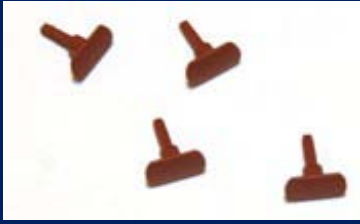

# ACESSÓRIOS 1/5

**Ref: 10001** - Volantes freio 5 raios (4 UNID)

**Ref: 10101** - Volantes freio 5 raios (20 UNID)

**Ref: 10002** - Cepos travões CASTANHO (2 UNID)

**Ref: 10003** - Pratos de choque redondos CASTANHOS (4 UNID)

**Ref: 10103** - Pratos de choque redondos CASTANHOS (20 UNID)

## ACESSÓRIOS 2/5

**Ref: 10004** - Pratos de choque rectangulares CASTANHOS (4 UNID)

**Ref: 10104** - Pratos de choque rectangulares CASTANHOS (20 UNID)

**Ref: 10104** - Pratos de choque rectangulares CASTANHOS (20 UNID)