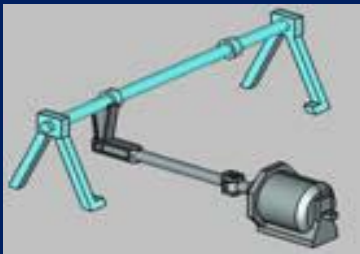

## ACESSÓRIOS 2/5

**Ref: 10004** - Pratos de choque rectangulares CASTANHOS (4 UNID)

**Ref: 10104** - Pratos de choque rectangulares CASTANHOS (20 UNID)

**Ref: 10104** - Pratos de choque rectangulares CASTANHOS (20 UNID)

**Ref: 10005** - Freio compl. ar comprimido (1 UNID) **NÃO DISPONÍVEL**

**Ref: 10006** - Reforço do chassi PRETO (2 UNID)