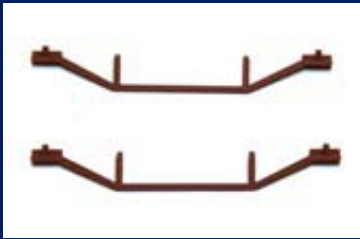

ACESSÓRIOS 3/5

Ref: 10007 - Reforço do chassis CASTANHO (2 UNID)